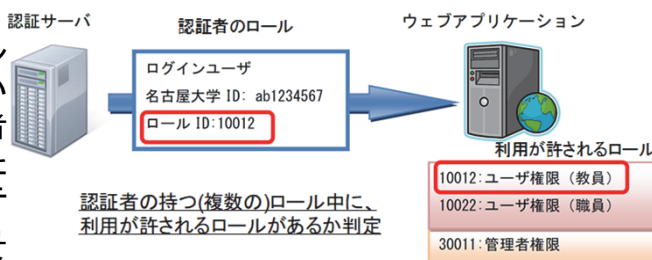

ロール情報も利用可能なシングルサインオン

名古屋大学IDとパスワードを利用したシングルサインオン(SSO)環境を提供しており、部局専用の情報システムにおいても、SSOを利用可能としています。さらに、認証時に利用者のロール情報を情報システム側に提供することも可能で、たとえば、「部局に籍のある教員のみ認証可能」な情報システムを作成することができます。現在、2要素認証対応でセキュリティ強化を進めるとともに、2021年7月から東海国立大学機構IDを新たに付与して、機構IDへの移行を進めております。

ロール情報も併用したシングルサインオン